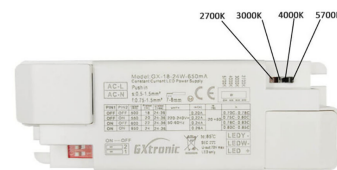

Certificados

CE
ROHS
ECORAEE

DETALLES

Con una potencia ajustable de 18W a 24W, este versátil dispositivo es perfecto para adaptarse a tus necesidades lumínicas. Su ángulo de haz de 38 grados proyecta una luz uniforme y brillante, realzando la belleza de cualquier entorno.

ESQUEMA DE INSTALACIÓN

Ficha técnica

Downlight Led LUCERNA BRIDGELUX Chip, 18-24W, UGR 11, 4CCT, CRI>92

LED BOX[®]

GALERIA

bridgelux[®]
Bridging Light and Life™

CCT - 4 COLORS

2700K 3000K 4000K 5700K