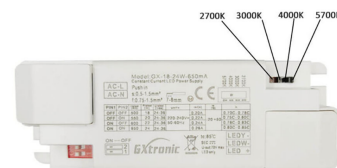

Certificados

CE
ROHS
ECORAE

DETALLES

Con una potencia ajustable de 18W a 24W, este versátil dispositivo es perfecto para adaptarse a tus necesidades lumínicas. Su ángulo de haz de 38 grados proyecta una luz uniforme y brillante, realzando la belleza de cualquier entorno.

ESQUEMA DE INSTALACIÓN

Ficha técnica

Downlight Led LUCERNA BRIDGELUX Chip, 18-24W, UGR 11, 4CCT, CRI>92

LEDBOX®

GALERIA

bridgelux.
Bridging Light and Life™

Ficha técnica

Downlight Led LUCERNA BRIDGELUX Chip, 18-24W, UGR 11, 4CCT, CRI>92